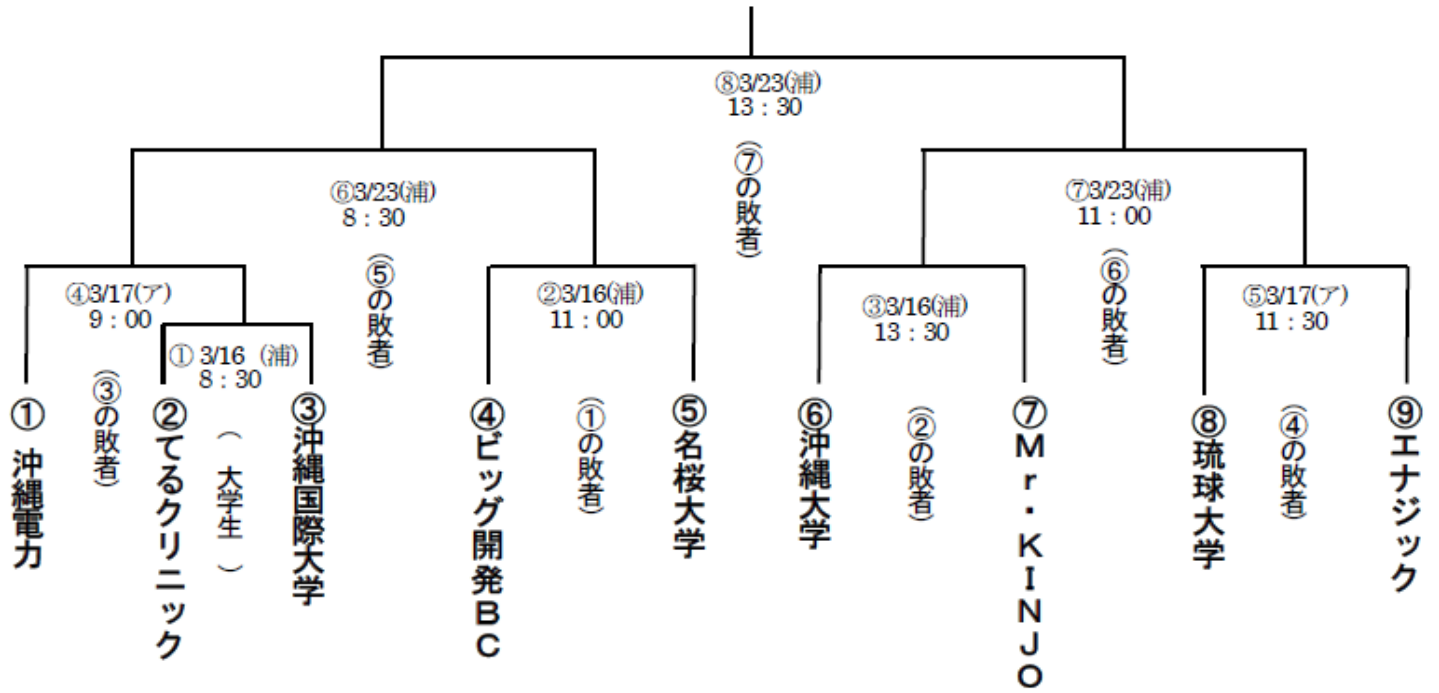

第37回石川逢篤杯争奪硬式野球大会 【大会組合せ】

※ ベンチは組合せ左側を一塁側 ※ () は球場係チーム

※ 浦はANA BALL PARK 浦添、アはアトムホームスタジアム宜野湾